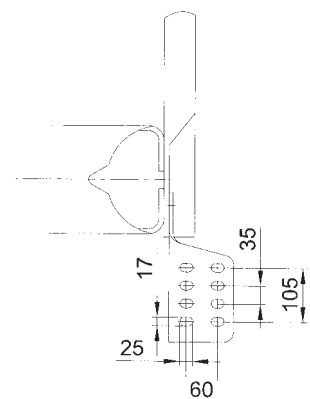

Gavelsatser

| D (kN) | Dc (kN) | V (kN) | S (kg) |
|---------------|----------------|---------------|---------------|
| 190 | 130 | 75 | 1000 |

Eu: e1 00-1208

Gavelsatser

| Artikelnr | Höjd (mm) | Bredd (mm) | Ritning |
|------------------|-----------|------------|---------|
| ROE600133 | 435 | 380 | A |
| ROE600134 | 535 | 380 | B |
| ROE600131 | 505 | 430 | C |
| ROE600132 | 505 | 430 | D |

| Artikelnr | Benämning |
|-----------|---|
| ROE600169 | Fästvinkel f underkörningsskydd |
| ROE600170 | Bultsats M16x1,5 8.8 f chassimontage (24st) |

Gavelsatser

| Art nr | Höjd (mm) | Bredd (mm) | Ritning |
|-----------|-----------|------------|---------|
| ROE600151 | 525 | 390 | AH + AV |
| ROE600152 | 550 | 397 | AH + AV |
| ROE600153 | 590 | 410 | AH + AV |
| ROE600154 | 620 | 418 | AH + AV |
| ROE600155 | 650 | 427 | AH + AV |
| ROE600156 | 680 | 437 | AH + AV |
| ROE600157 | 720 | 447 | AH + AV |
| ROE600158 | 750 | 458 | AH + AV |
| ROE600159 | 800 | 474 | AH + AV |
| ROE600160 | 850 | 490 | AH + AV |

| Artikelnr | Höjd (mm) | Bredd (mm) | Ritning |
|-----------|-----------|------------|---------|
| ROE600141 | 525 | 513 112 | B |
| ROE600142 | 550 | 529 118 | B |
| ROE600143 | 590 | 558 133 | B |
| ROE600144 | 620 | 526 143 | B |
| ROE600145 | 650 | 542 152 | B |
| ROE600146 | 680 | 560 162 | B |
| ROE600147 | 720 | 584 176 | B |
| ROE600148 | 750 | 600 185 | B |
| ROE600149 | 800 | 695 202 | B |
| ROE600150 | 850 | 659 218 | B |