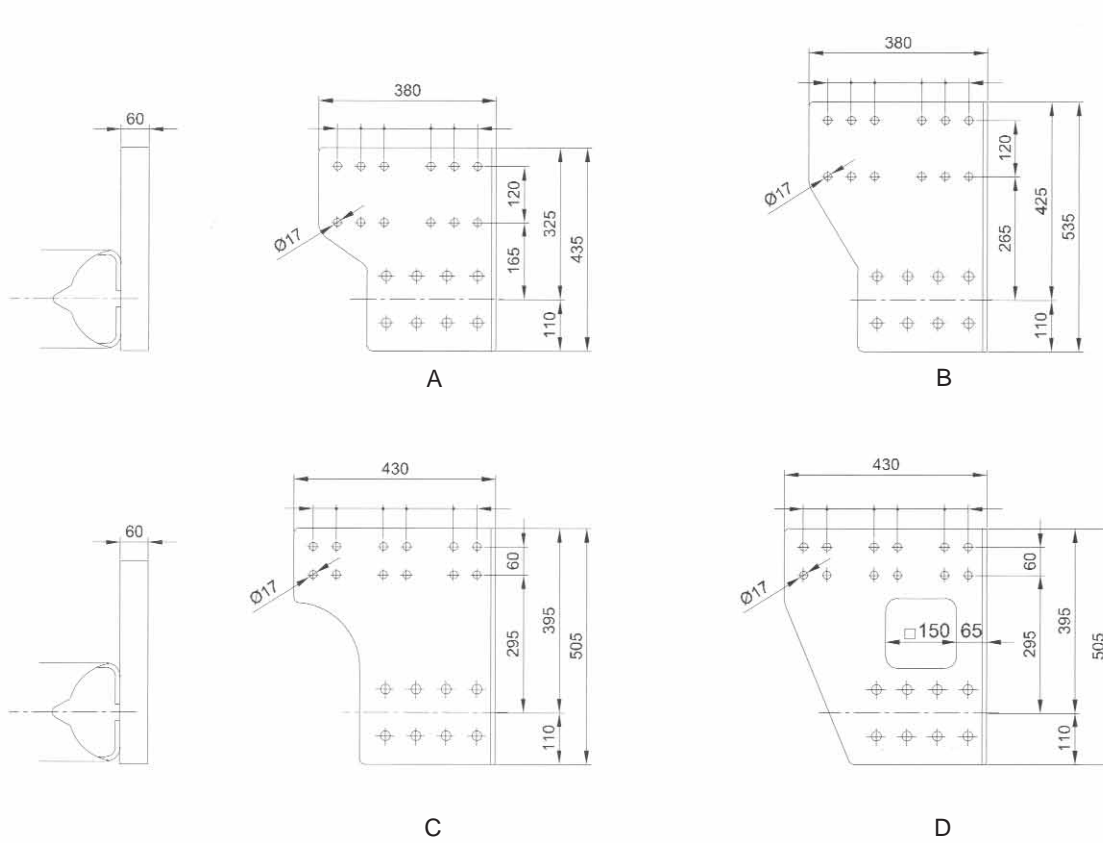

Gavelsatser

| D (kN) | Dc (kN) | V (kN) | S (kg) |
|---------------|----------------|---------------|---------------|
| 190 | 130 | 75 | 1000 |

Eu: e1 00-1208

Gavelsatser

| Artikelnr | Höjd (mm) | Bredd (mm) | Ritning |
|------------------|-----------|------------|---------|
| ROE600133 | 435 | 380 | A |
| ROE600134 | 535 | 380 | B |
| ROE600131 | 505 | 430 | C |
| ROE600132 | 505 | 430 | D |

| Artikelnr | Benämning |
|-----------|---|
| ROE600169 | Fästvinkel f underkörningsskydd |
| ROE600170 | Bultsats M16x1,5 8.8 f chassimontage (24st) |

Gavelsatser

| Art nr | Höjd (mm) | Bredd (mm) | Ritning |
|-----------|-----------|------------|---------|
| ROE600151 | 525 | 390 | AH + AV |
| ROE600152 | 550 | 397 | AH + AV |
| ROE600153 | 590 | 410 | AH + AV |
| ROE600154 | 620 | 418 | AH + AV |
| ROE600155 | 650 | 427 | AH + AV |
| ROE600156 | 680 | 437 | AH + AV |
| ROE600157 | 720 | 447 | AH + AV |
| ROE600158 | 750 | 458 | AH + AV |
| ROE600159 | 800 | 474 | AH + AV |
| ROE600160 | 850 | 490 | AH + AV |

| Artikelnr | Höjd (mm) | Bredd (mm) | Ritning |
|-----------|-----------|------------|---------|
| ROE600141 | 525 | 513 112 | B |
| ROE600142 | 550 | 529 118 | B |
| ROE600143 | 590 | 558 133 | B |
| ROE600144 | 620 | 526 143 | B |
| ROE600145 | 650 | 542 152 | B |
| ROE600146 | 680 | 560 162 | B |
| ROE600147 | 720 | 584 176 | B |
| ROE600148 | 750 | 600 185 | B |
| ROE600149 | 800 | 695 202 | B |
| ROE600150 | 850 | 659 218 | B |