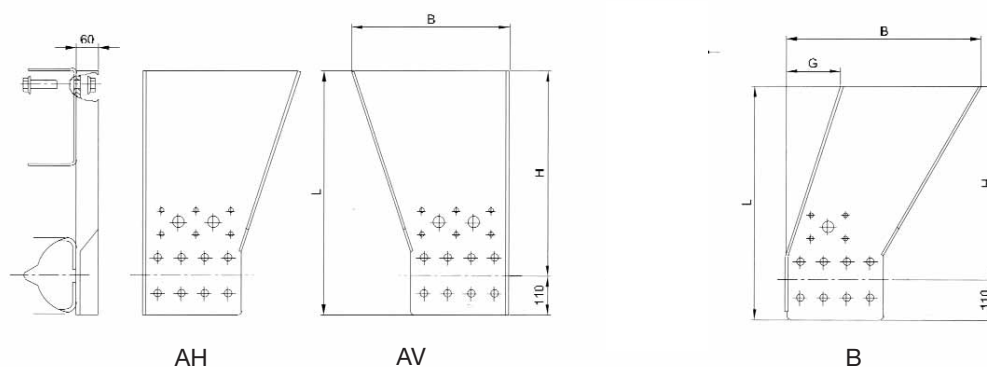

Gavelsatser

| D (kN) | Dc (kN) | V (kN) | S (kg) |
|---------------|----------------|---------------|---------------|
| 190 | 130 | 75 | 1000 |

Eu: e1 00-1208

Gavelsatser

| Artikelnr | Höjd (mm) | Bredd (mm) | Ritning |
|------------------|-----------|------------|---------|
| ROE600133 | 435 | 380 | A |
| ROE600134 | 535 | 380 | B |
| ROE600131 | 505 | 430 | C |
| ROE600132 | 505 | 430 | D |

| Artikelnr | Benämning |
|-----------|---|
| ROE600169 | Fästvinkel f underkörningsskydd |
| ROE600170 | Bultsats M16x1,5 8.8 f chassimontage (24st) |

Gavelsatser

| Art nr | Höjd (mm) | Bredd (mm) | Ritning |
|-----------|-----------|------------|---------|
| ROE600151 | 525 | 390 | AH + AV |
| ROE600152 | 550 | 397 | AH + AV |
| ROE600153 | 590 | 410 | AH + AV |
| ROE600154 | 620 | 418 | AH + AV |
| ROE600155 | 650 | 427 | AH + AV |
| ROE600156 | 680 | 437 | AH + AV |
| ROE600157 | 720 | 447 | AH + AV |
| ROE600158 | 750 | 458 | AH + AV |
| ROE600159 | 800 | 474 | AH + AV |
| ROE600160 | 850 | 490 | AH + AV |

| Artikelnr | Höjd (mm) | Bredd (mm) | Ritning |
|-----------|-----------|------------|---------|
| ROE600141 | 525 | 513 112 | B |
| ROE600142 | 550 | 529 118 | B |
| ROE600143 | 590 | 558 133 | B |
| ROE600144 | 620 | 526 143 | B |
| ROE600145 | 650 | 542 152 | B |
| ROE600146 | 680 | 560 162 | B |
| ROE600147 | 720 | 584 176 | B |
| ROE600148 | 750 | 600 185 | B |
| ROE600149 | 800 | 695 202 | B |
| ROE600150 | 850 | 659 218 | B |